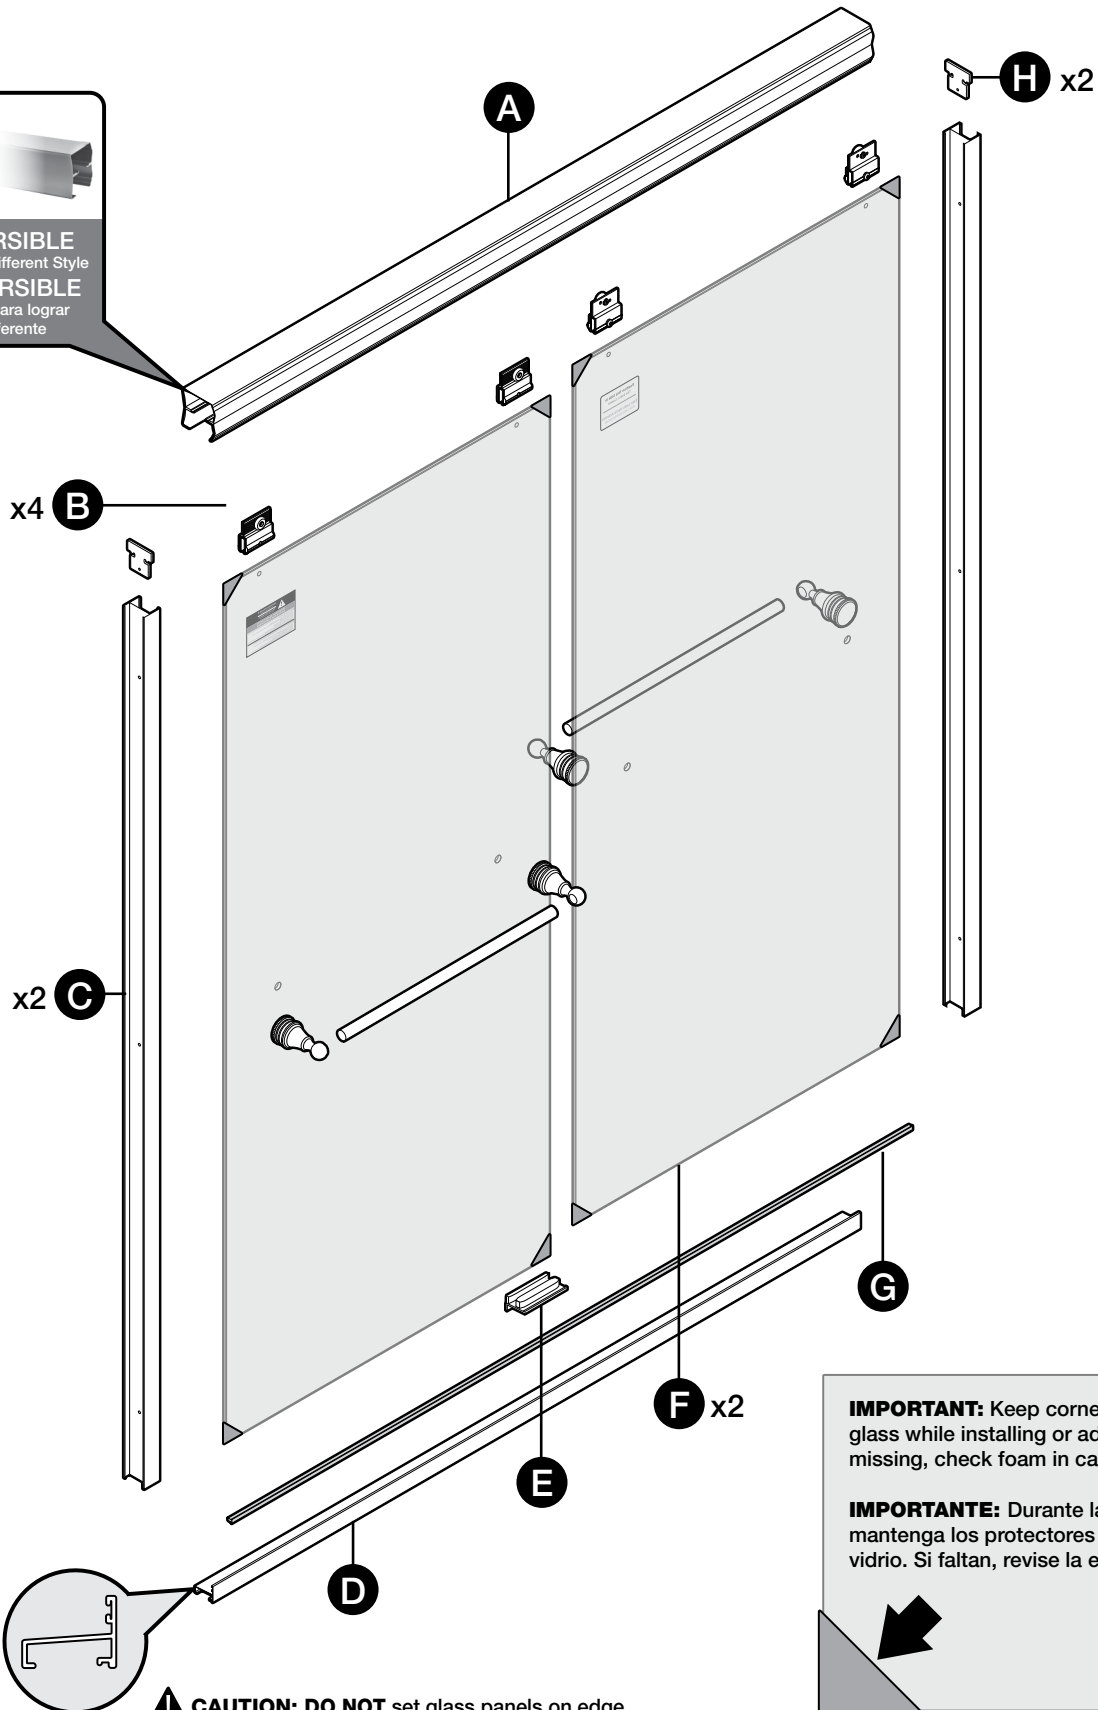

DOOR ASSEMBLY / MONTAJE DE LA PUERTA

IMPORTANT: Keep corner protectors on glass while installing or adjusting. If missing, check foam in carton.

IMPORTANTE: Durante la instalación mantenga los protectores de esquinas del vidrio. Si faltan, revise la espuma de la caja.

CAUTION: DO NOT set glass panels on edge.

PRECAUCIÓN: NO apoye los paneles de vidrio sobre el borde