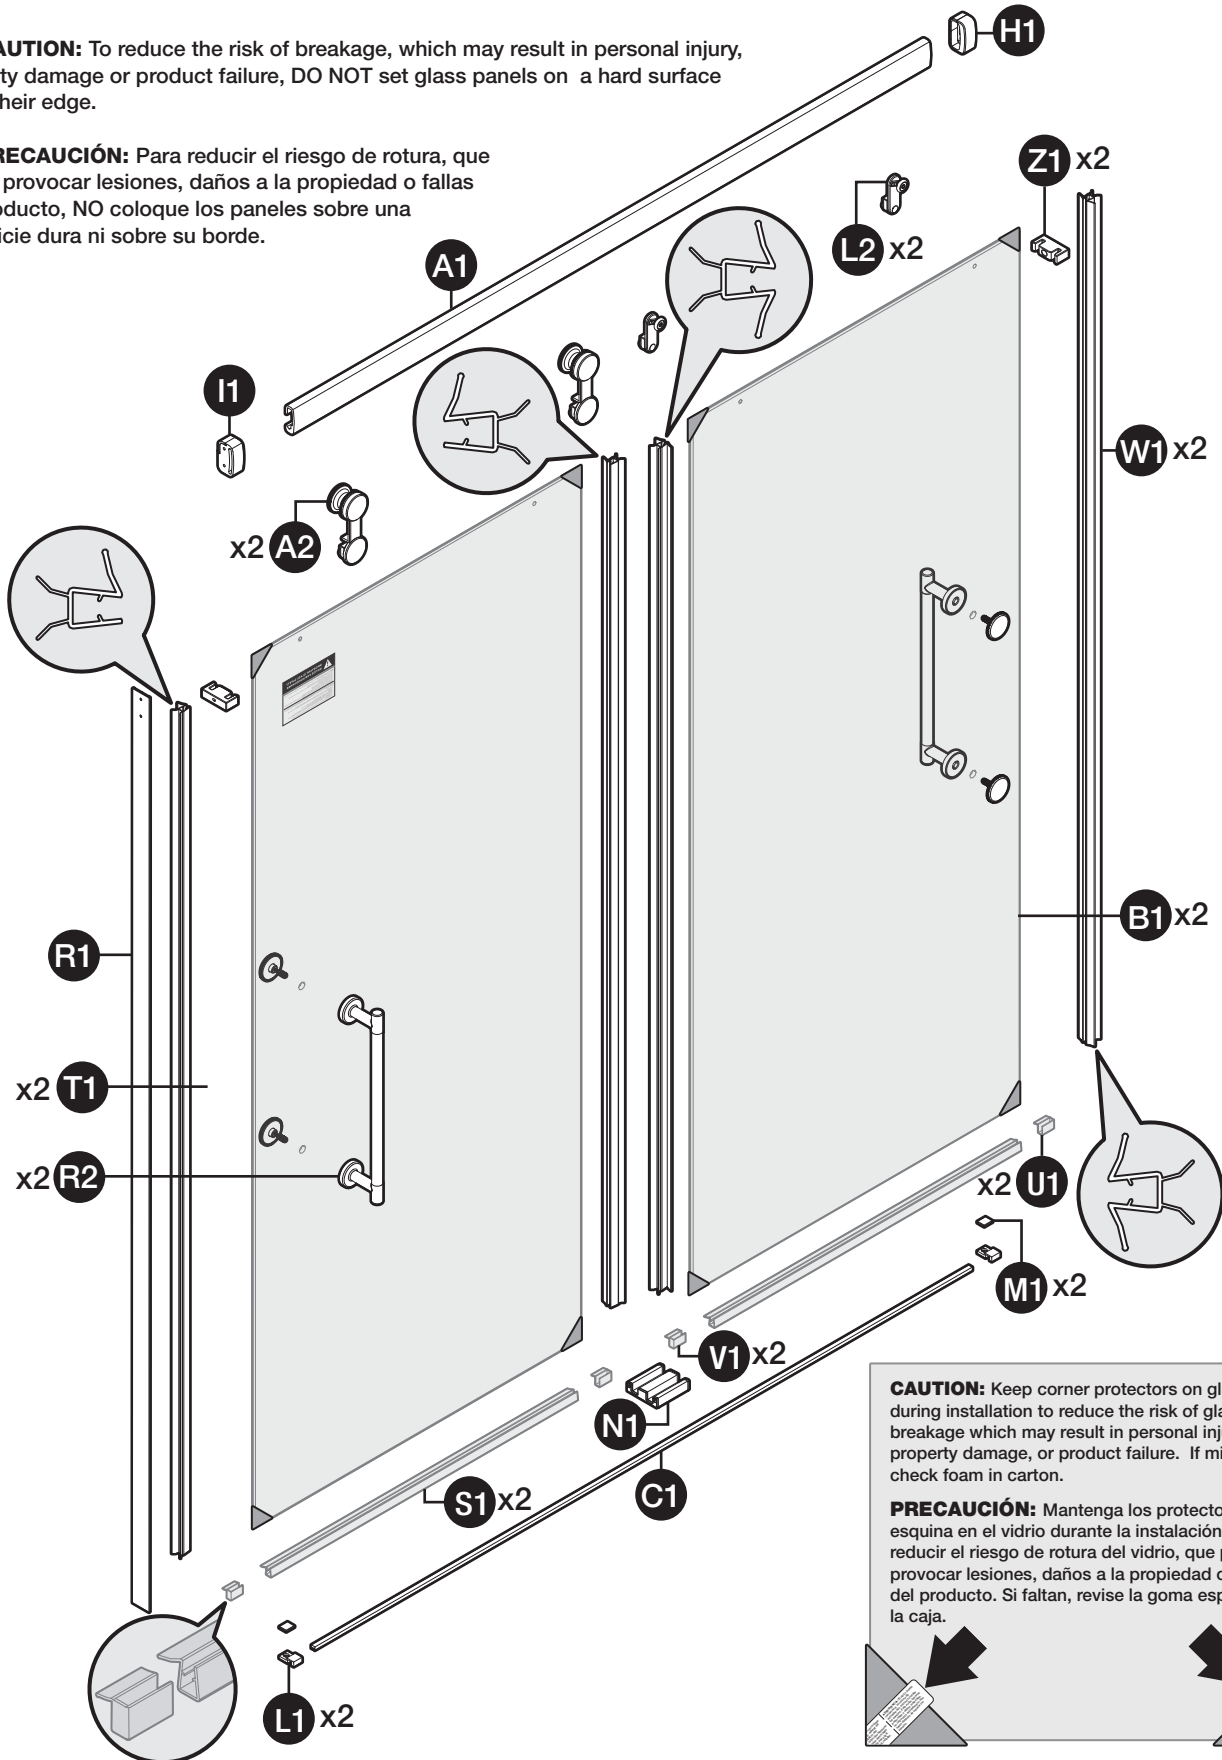

## DOOR ASSEMBLY / MONTAJE DE LA PUERTA

**CAUTION:** To reduce the risk of breakage, which may result in personal injury, property damage or product failure, DO NOT set glass panels on a hard surface or on their edge.

**PRECAUCIÓN:** Para reducir el riesgo de rotura, que puede provocar lesiones, daños a la propiedad o fallas del producto, NO coloque los paneles sobre una superficie dura ni sobre su borde.

**CAUTION:** Keep corner protectors on glass during installation to reduce the risk of glass breakage which may result in personal injury, property damage, or product failure. If missing, check foam in carton.

**PRECAUCIÓN:** Mantenga los protectores de esquina en el vidrio durante la instalación para reducir el riesgo de rotura del vidrio, que puede provocar lesiones, daños a la propiedad o fallas del producto. Si faltan, revise la goma espuma en la caja.