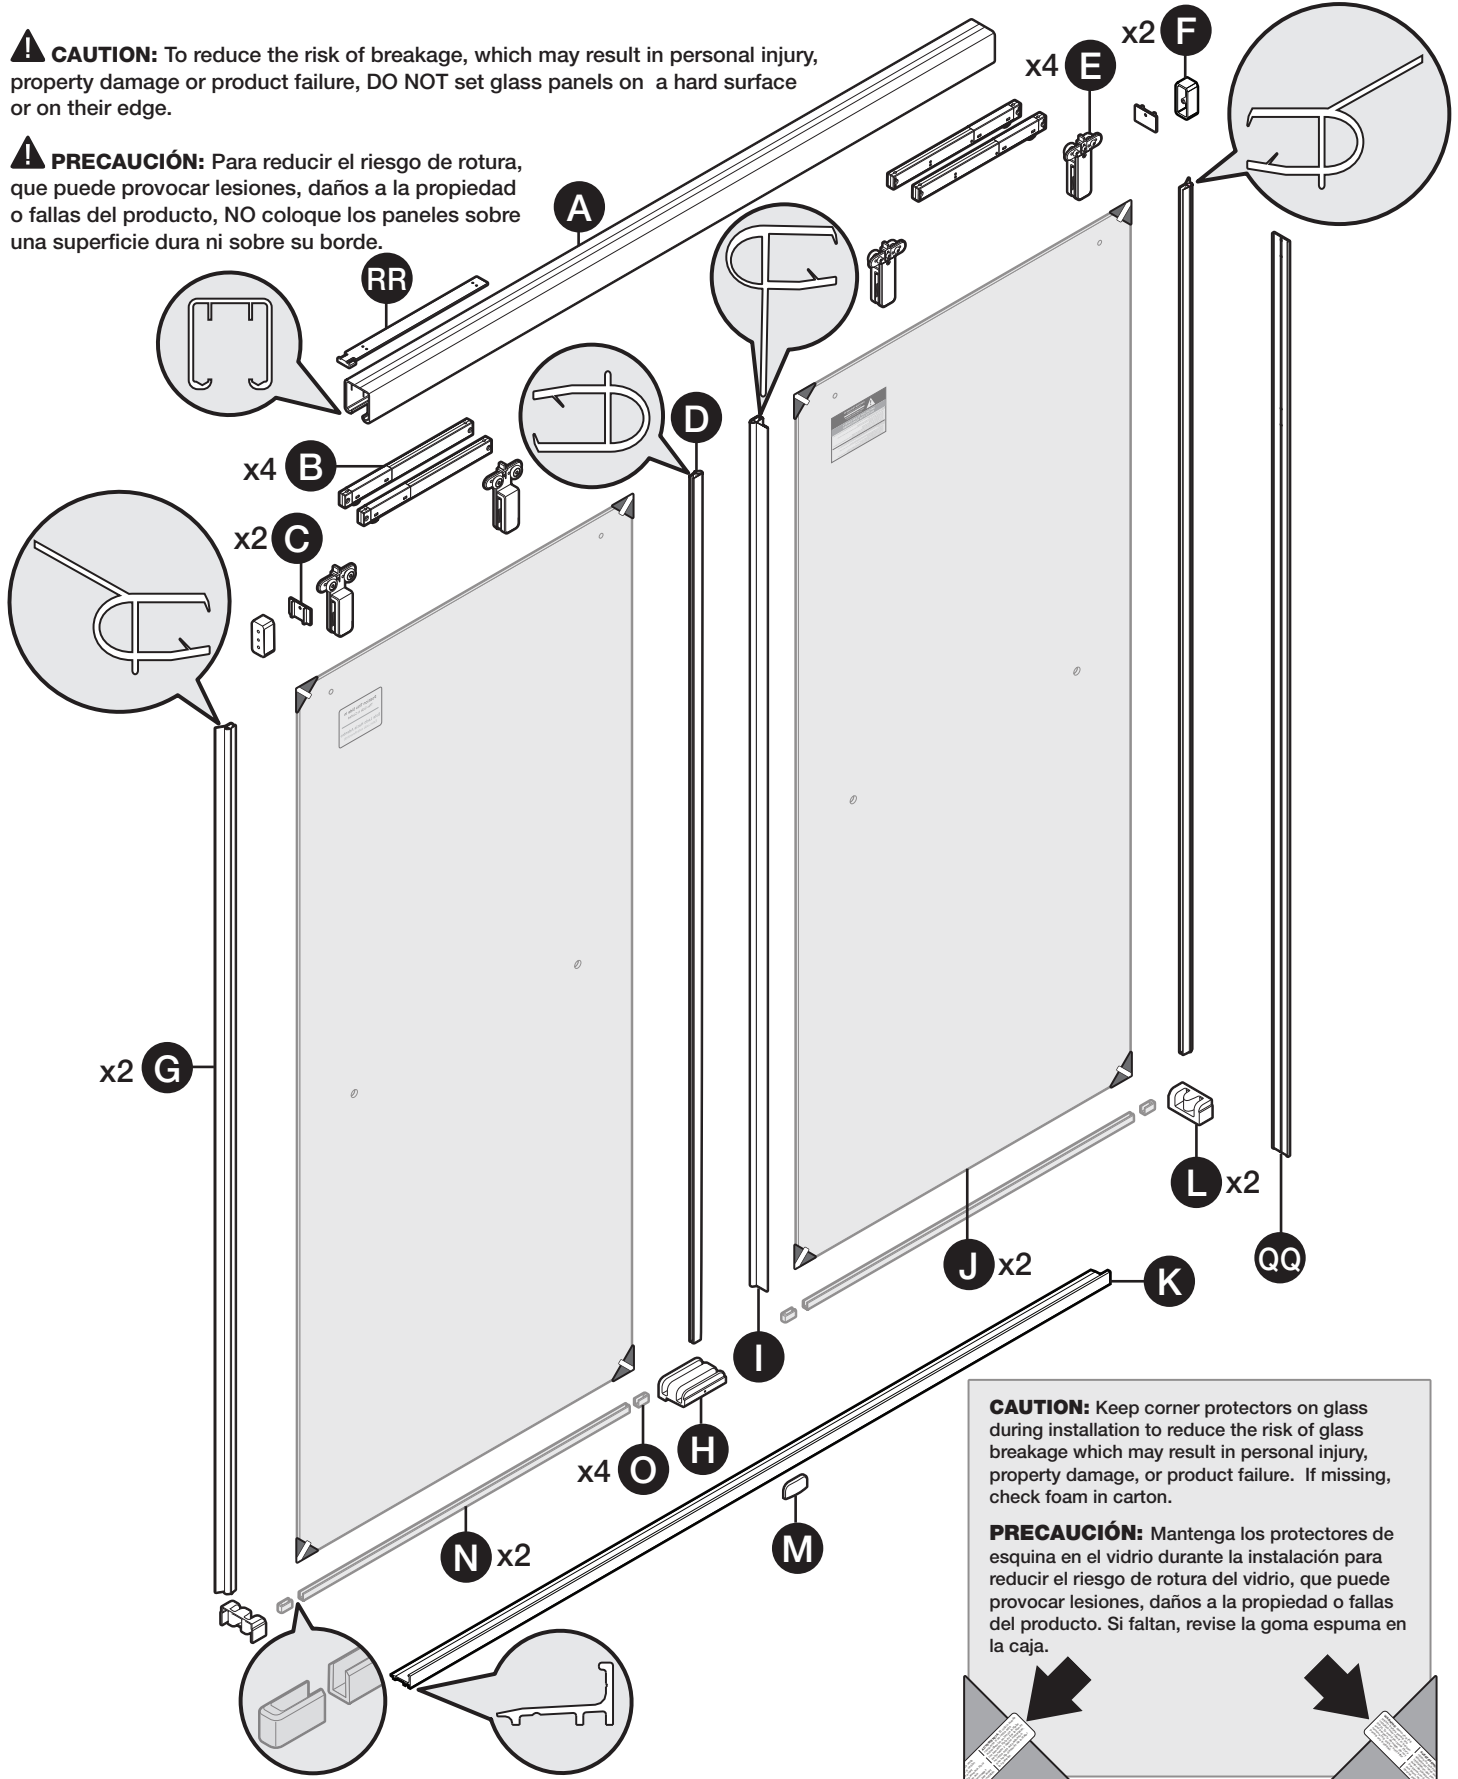

DOOR ASSEMBLY / MONTAJE DE LA PUERTA

CAUTION: To reduce the risk of breakage, which may result in personal injury, property damage or product failure, **DO NOT** set glass panels on a hard surface or on their edge.

PRECAUCIÓN: Para reducir el riesgo de rotura, que puede provocar lesiones, daños a la propiedad o fallas del producto, **NO** coloque los paneles sobre una superficie dura ni sobre su borde.

CAUTION: Keep corner protectors on glass during installation to reduce the risk of glass breakage which may result in personal injury, property damage, or product failure. If missing, check foam in carton.

PRECAUCIÓN: Mantenga los protectores de esquina en el vidrio durante la instalación para reducir el riesgo de rotura del vidrio, que puede provocar lesiones, daños a la propiedad o fallas del producto. Si faltan, revise la goma espuma en la caja.