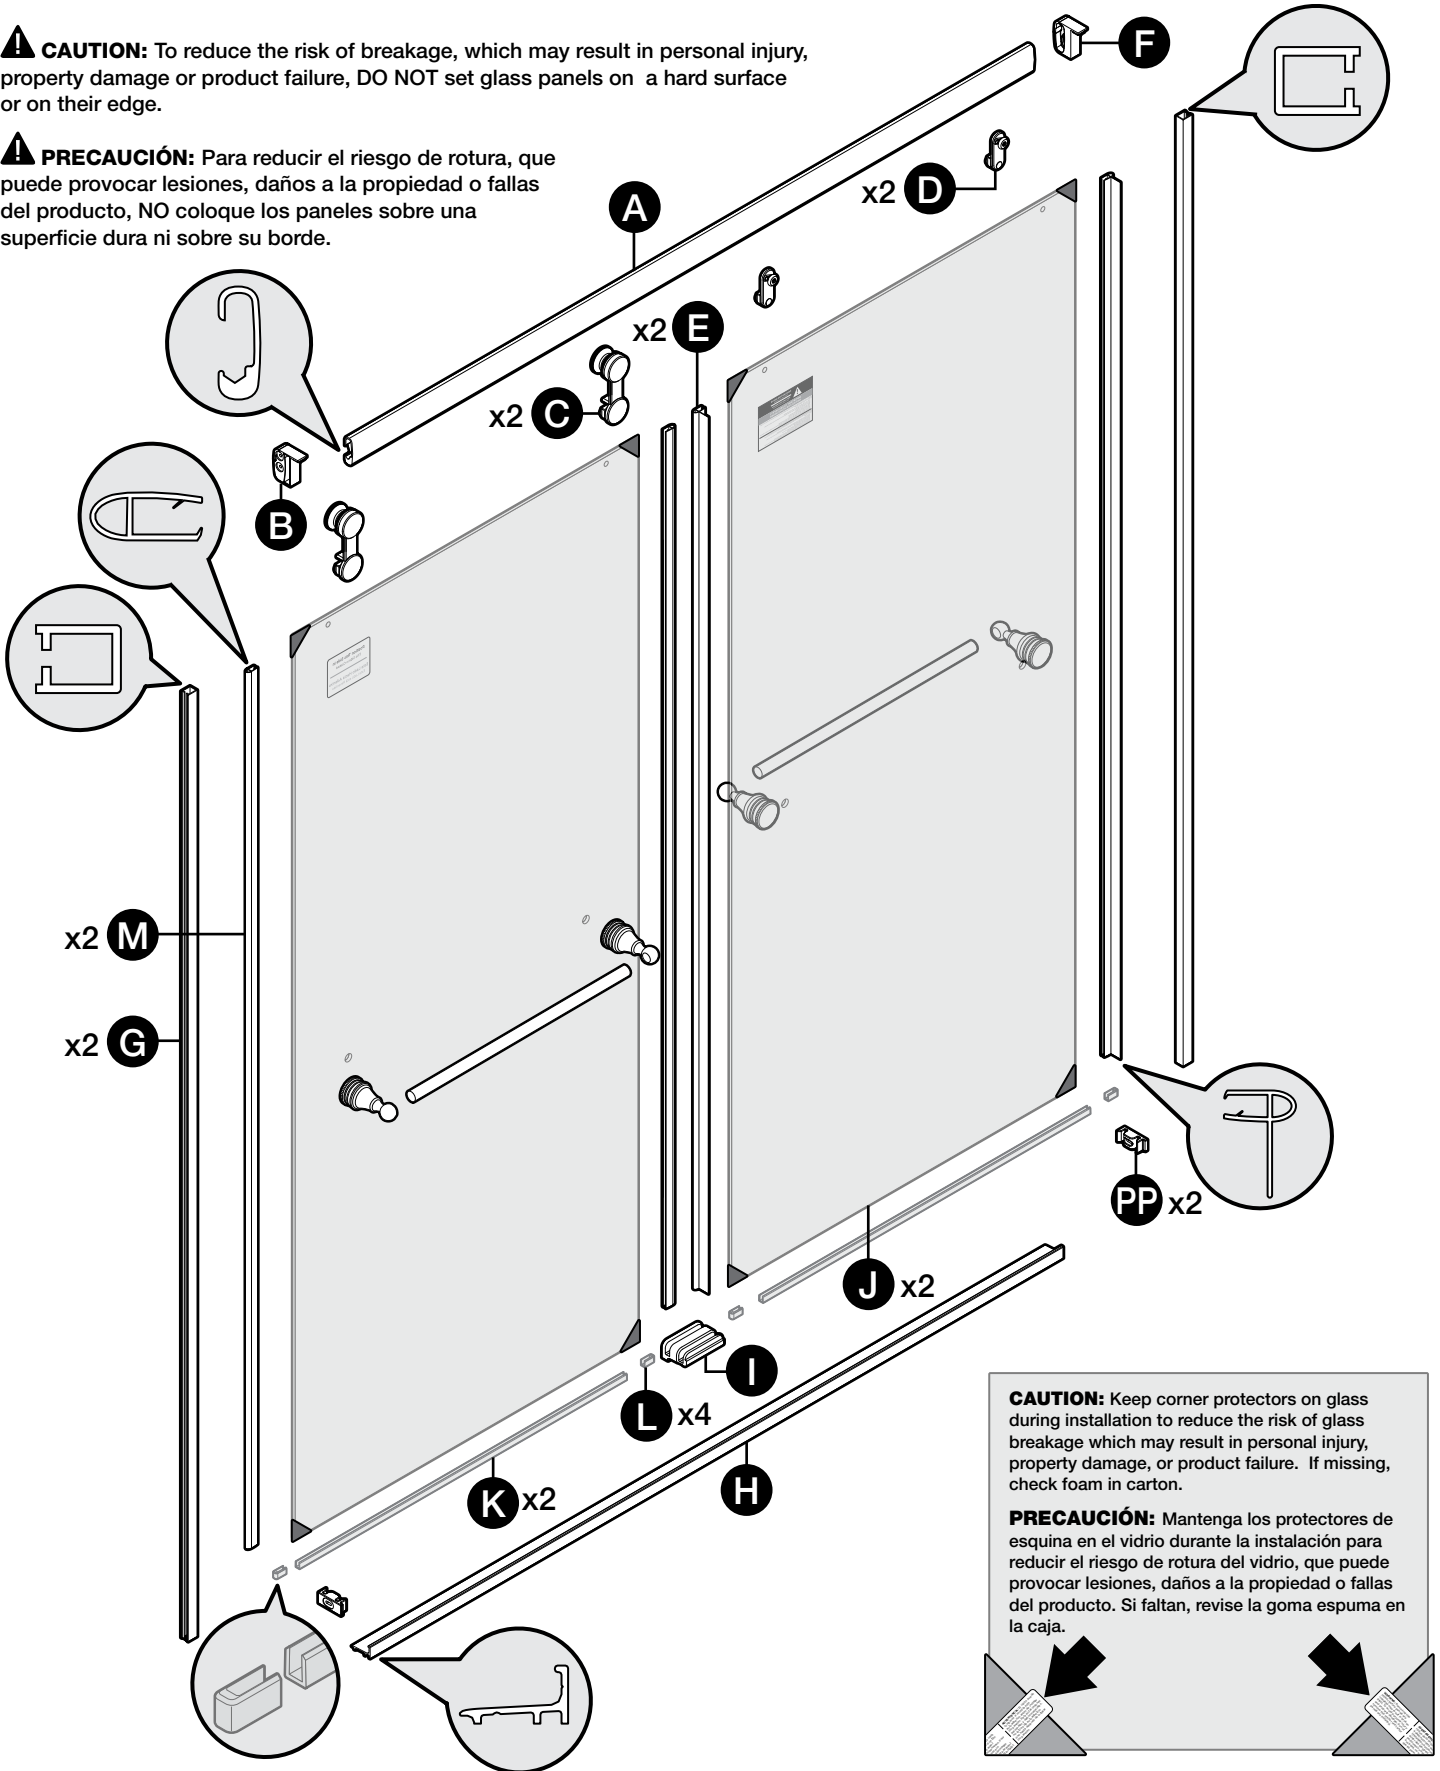

DOOR ASSEMBLY / MONTAJE DE LA PUERTA

CAUTION: To reduce the risk of breakage, which may result in personal injury, property damage or product failure, **DO NOT** set glass panels on a hard surface or on their edge.

PRECAUCIÓN: Para reducir el riesgo de rotura, que puede provocar lesiones, daños a la propiedad o fallas del producto, **NO** coloque los paneles sobre una superficie dura ni sobre su borde.

CAUTION: Keep corner protectors on glass during installation to reduce the risk of glass breakage which may result in personal injury, property damage, or product failure. If missing, check foam in carton.

PRECAUCIÓN: Mantenga los protectores de esquina en el vidrio durante la instalación para reducir el riesgo de rotura del vidrio, que puede provocar lesiones, daños a la propiedad o fallas del producto. Si faltan, revise la goma espuma en la caja.