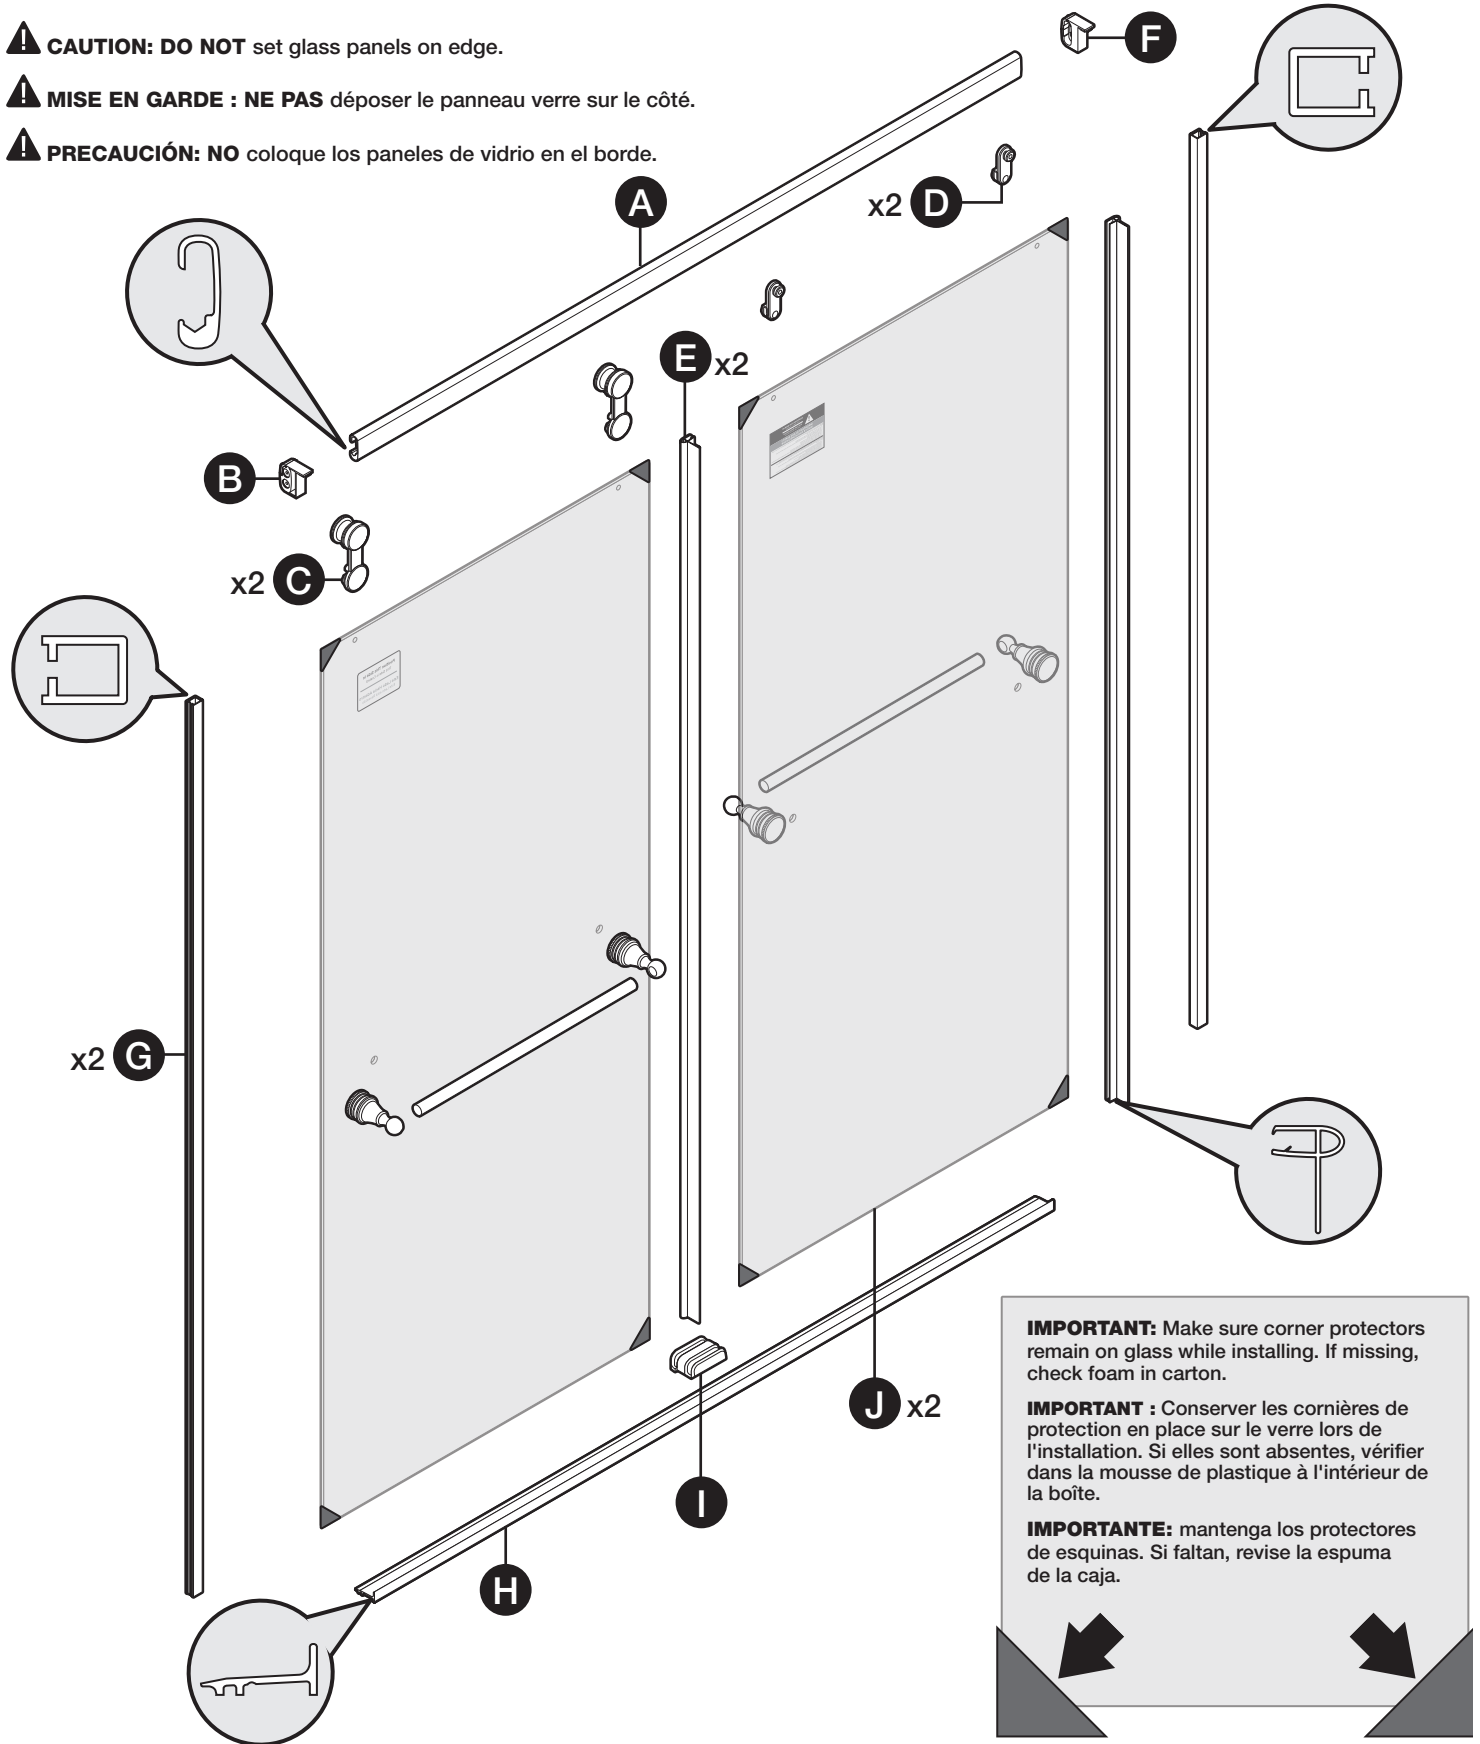

DOOR ASSEMBLY / ASSEMBLAGE DE LA PORTE / MONTAJE DE LA PUERTA

⚠ CAUTION: DO NOT set glass panels on edge.

⚠ MISE EN GARDE : NE PAS déposer le panneau verre sur le côté.

⚠ PRECAUCIÓN: NO coloque los paneles de vidrio en el borde.

IMPORTANT: Make sure corner protectors remain on glass while installing. If missing, check foam in carton.

IMPORTANT : Conserver les cornières de protection en place sur le verre lors de l'installation. Si elles sont absentes, vérifier dans la mousse de plastique à l'intérieur de la boîte.

IMPORTANTE: mantenga los protectores de esquinas. Si faltan, revise la espuma de la caja.