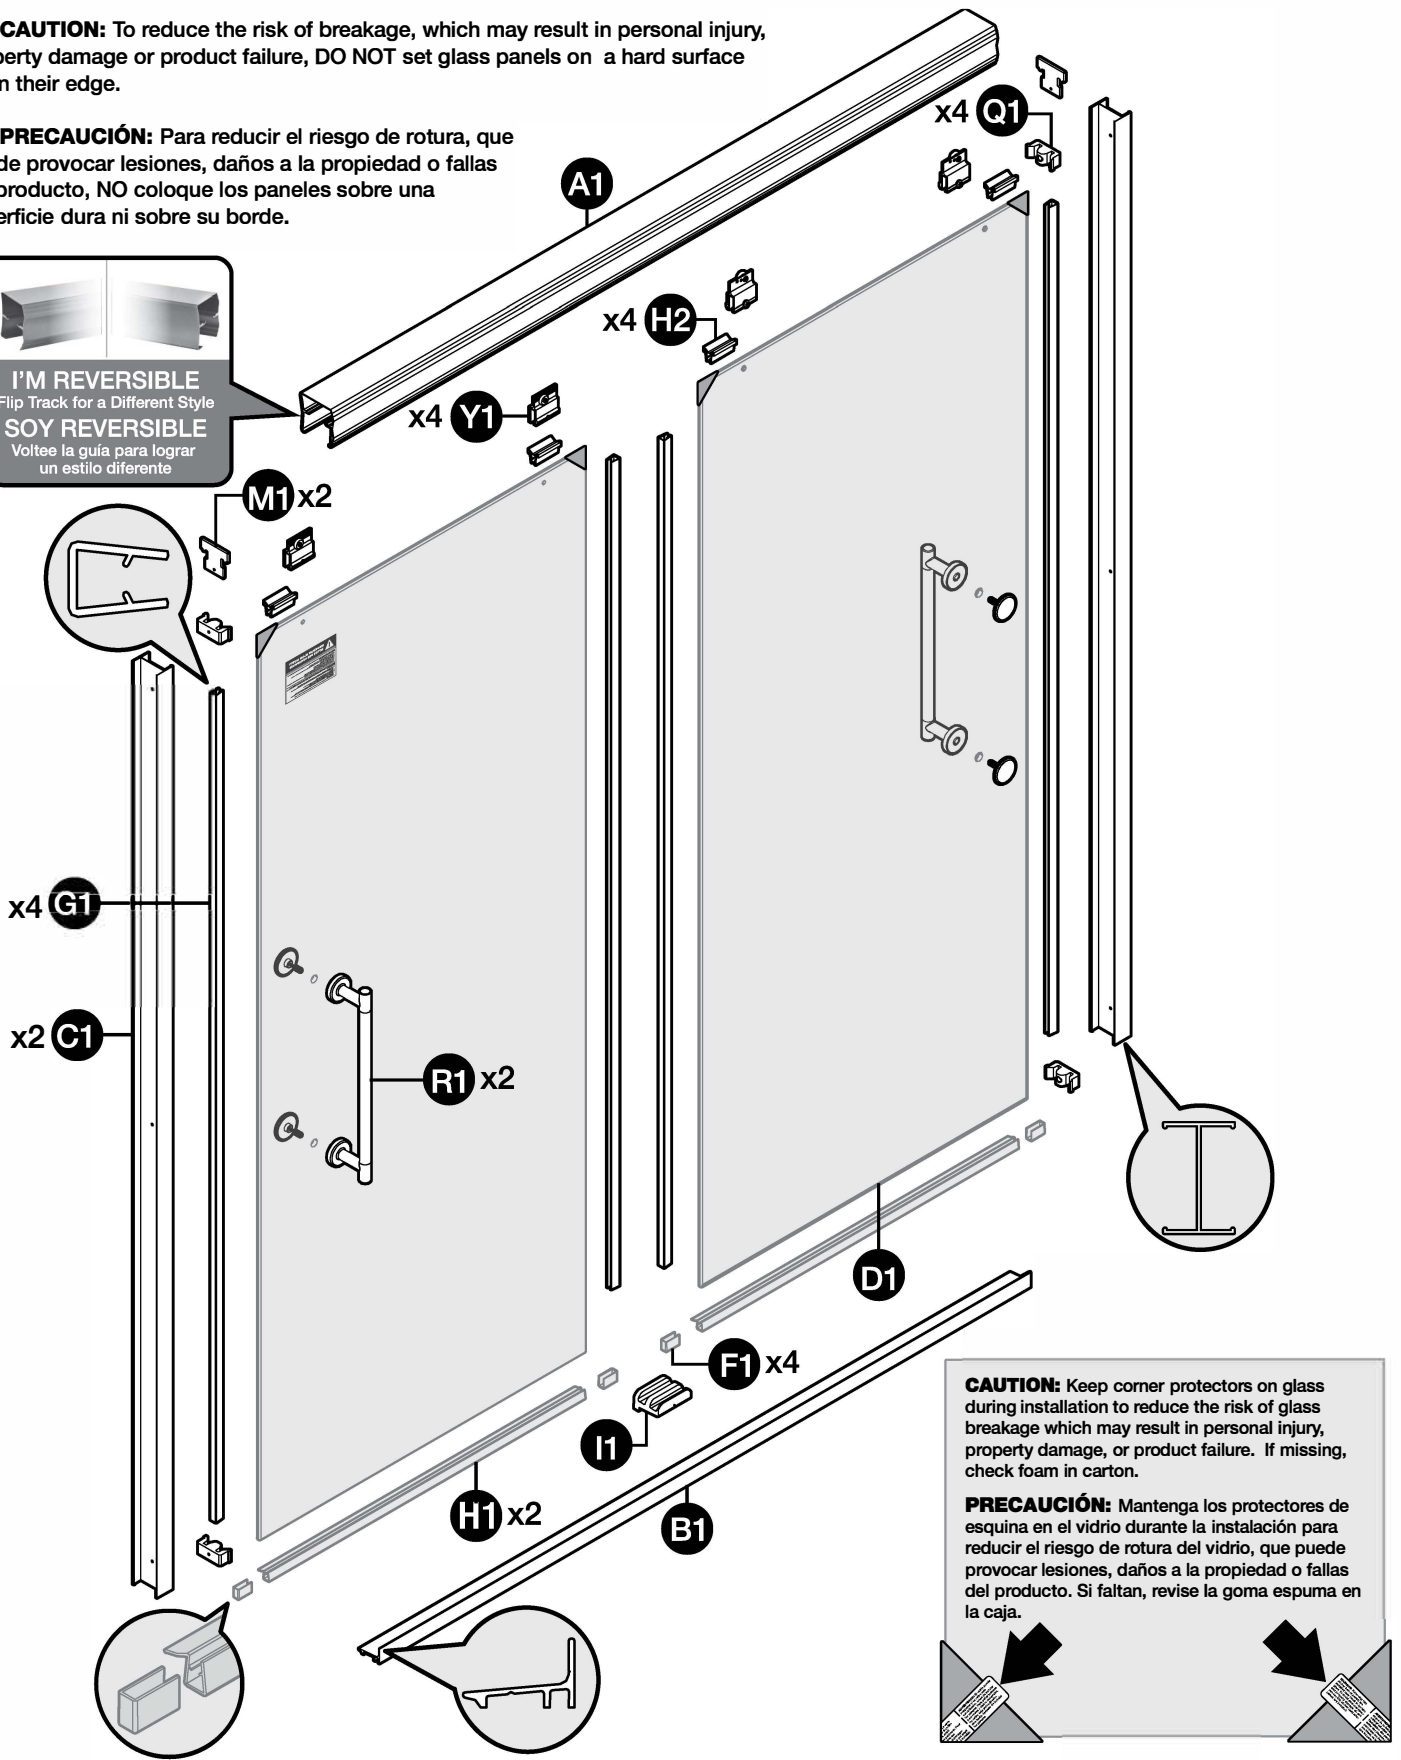

DOOR ASSEMBLY / MONTAJE DE LA PUERTA

CAUTION: To reduce the risk of breakage, which may result in personal injury, property damage or product failure, DO NOT set glass panels on a hard surface or on their edge.

PRECAUCIÓN: Para reducir el riesgo de rotura, que puede provocar lesiones, daños a la propiedad o fallas del producto, NO coloque los paneles sobre una superficie dura ni sobre su borde.

CAUTION: Keep corner protectors on glass during installation to reduce the risk of glass breakage which may result in personal injury, property damage, or product failure. If missing, check foam in carton.

PRECAUCIÓN: Mantenga los protectores de esquina en el vidrio durante la instalación para reducir el riesgo de rotura del vidrio, que puede provocar lesiones, daños a la propiedad o fallas del producto. Si faltan, revise la goma espuma en la caja.