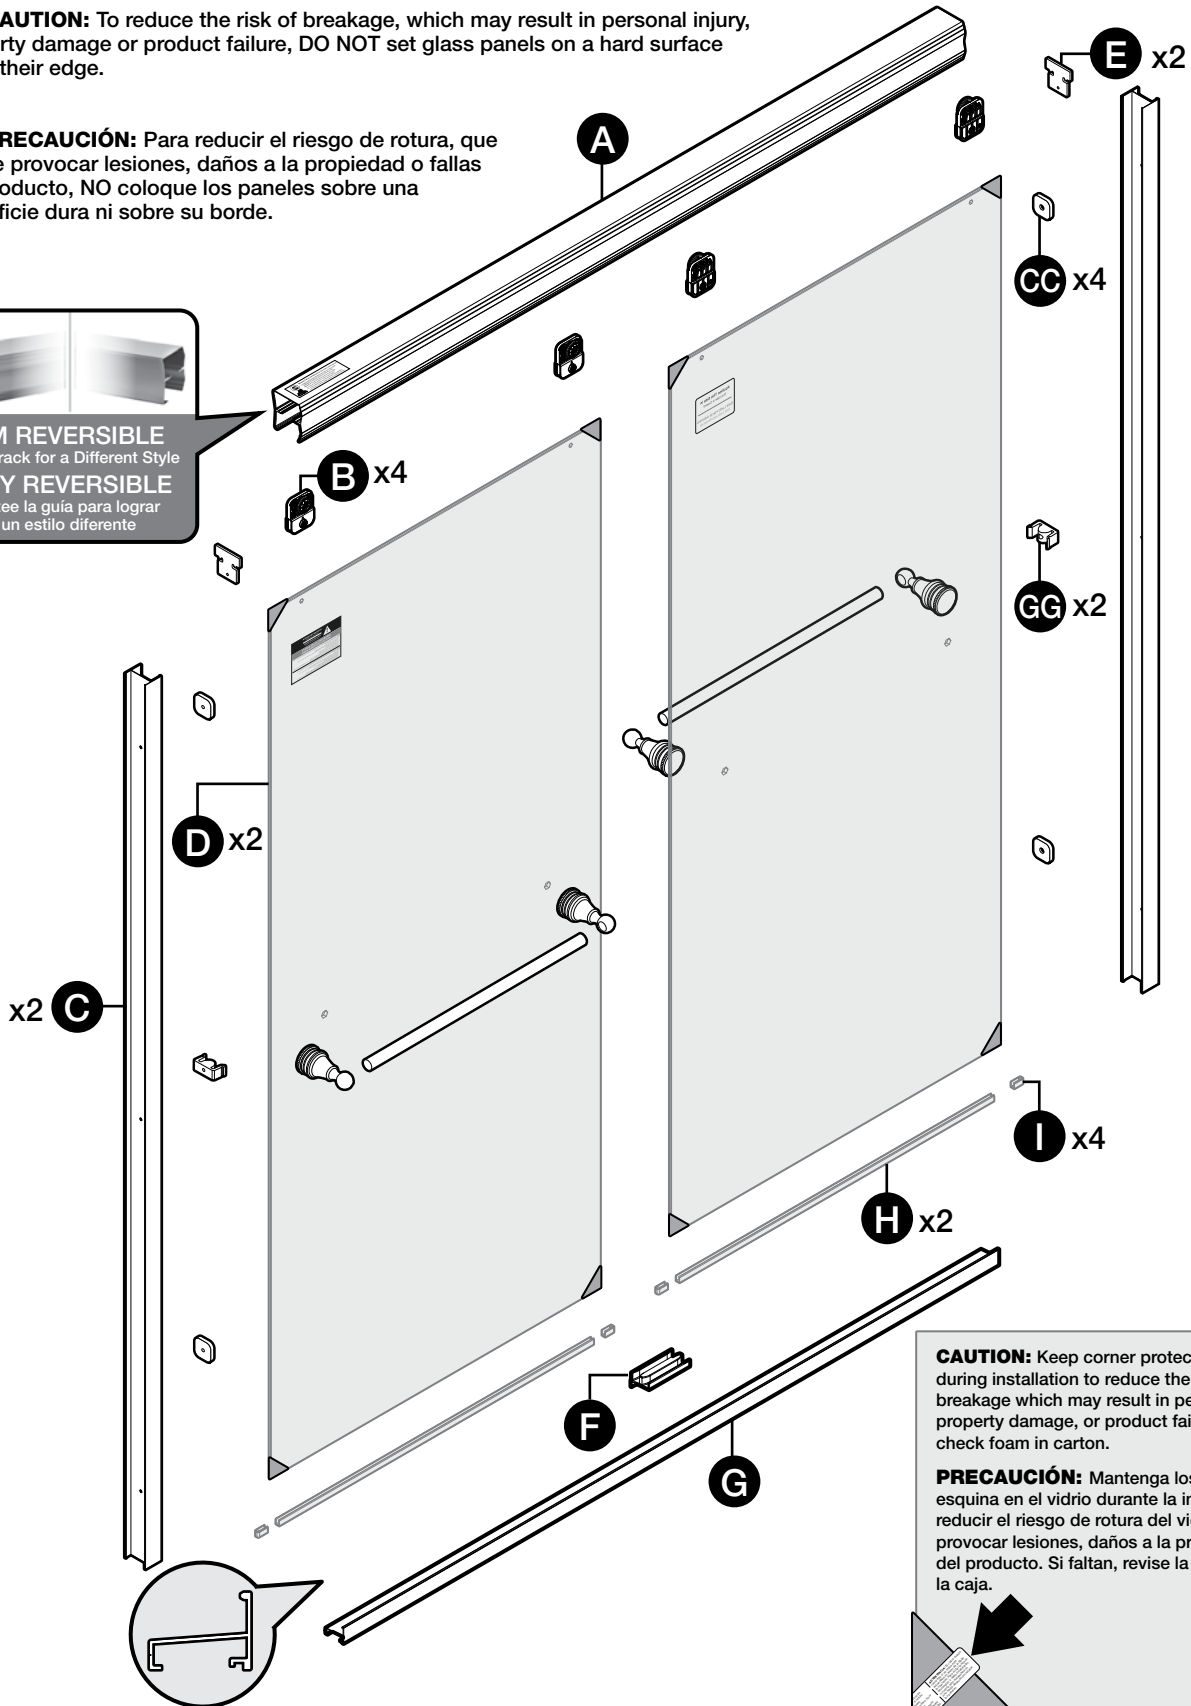

## DOOR ASSEMBLY / MONTAJE DE LA PUERTA

**CAUTION:** To reduce the risk of breakage, which may result in personal injury, property damage or product failure, DO NOT set glass panels on a hard surface or on their edge.

**PRECAUCIÓN:** Para reducir el riesgo de rotura, que puede provocar lesiones, daños a la propiedad o fallas del producto, NO coloque los paneles sobre una superficie dura ni sobre su borde.

**CAUTION:** Keep corner protectors on glass during installation to reduce the risk of glass breakage which may result in personal injury, property damage, or product failure. If missing, check foam in carton.

**PRECAUCIÓN:** Mantenga los protectores de esquina en el vidrio durante la instalación para reducir el riesgo de rotura del vidrio, que puede provocar lesiones, daños a la propiedad o fallas del producto. Si faltan, revise la goma espuma en la caja.