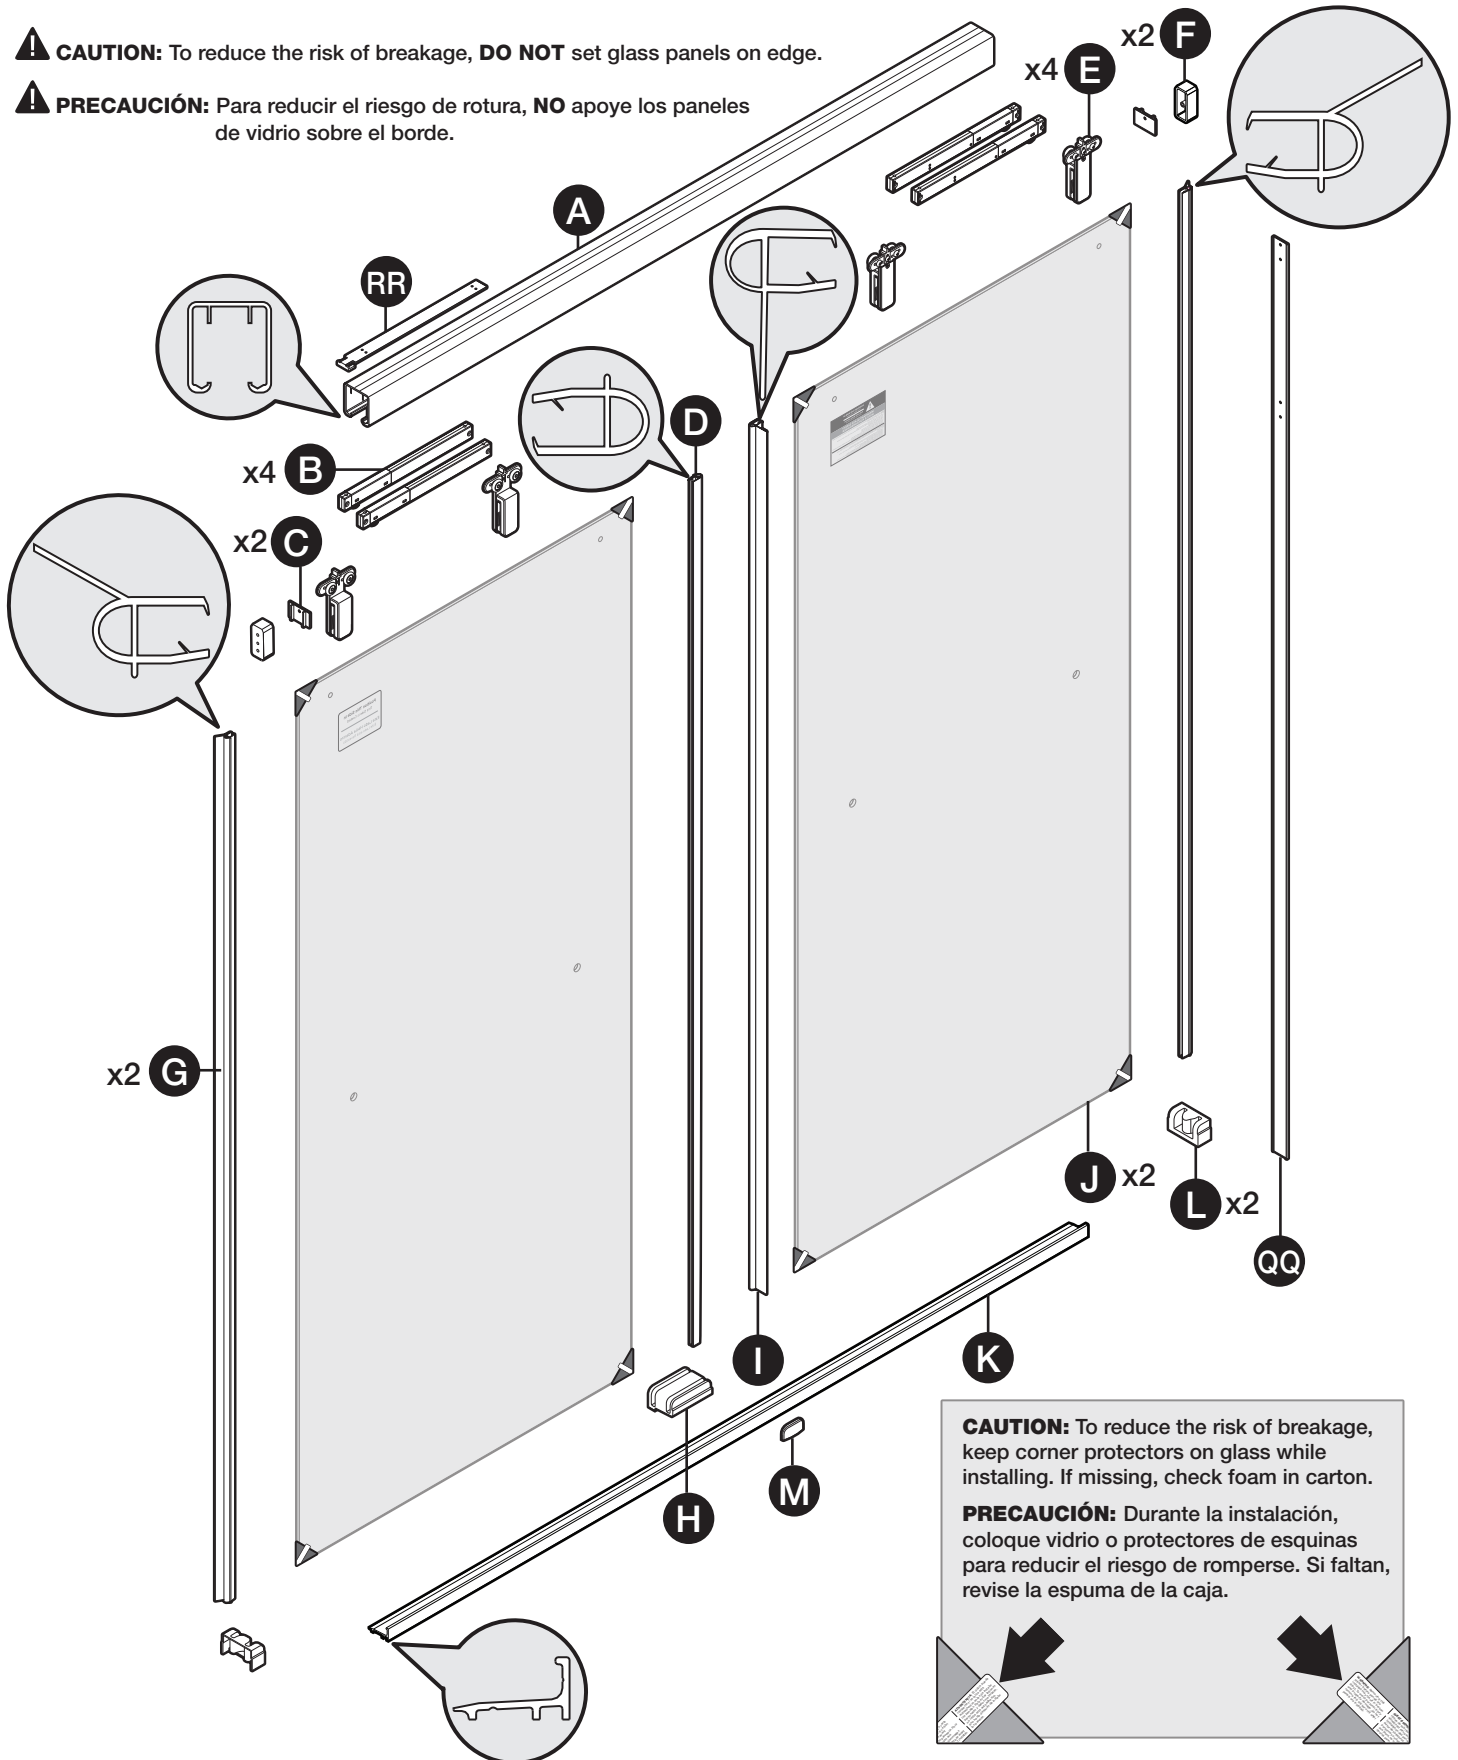

DOOR ASSEMBLY / MONTAJE DE LA PUERTA

⚠ CAUTION: To reduce the risk of breakage, **DO NOT** set glass panels on edge.

⚠ PRECAUCIÓN: Para reducir el riesgo de rotura, **NO** apoye los paneles de vidrio sobre el borde.

CAUTION: To reduce the risk of breakage, keep corner protectors on glass while installing. If missing, check foam in carton.

PRECAUCIÓN: Durante la instalación, coloque vidrio o protectores de esquinas para reducir el riesgo de romperse. Si faltan, revise la espuma de la caja.