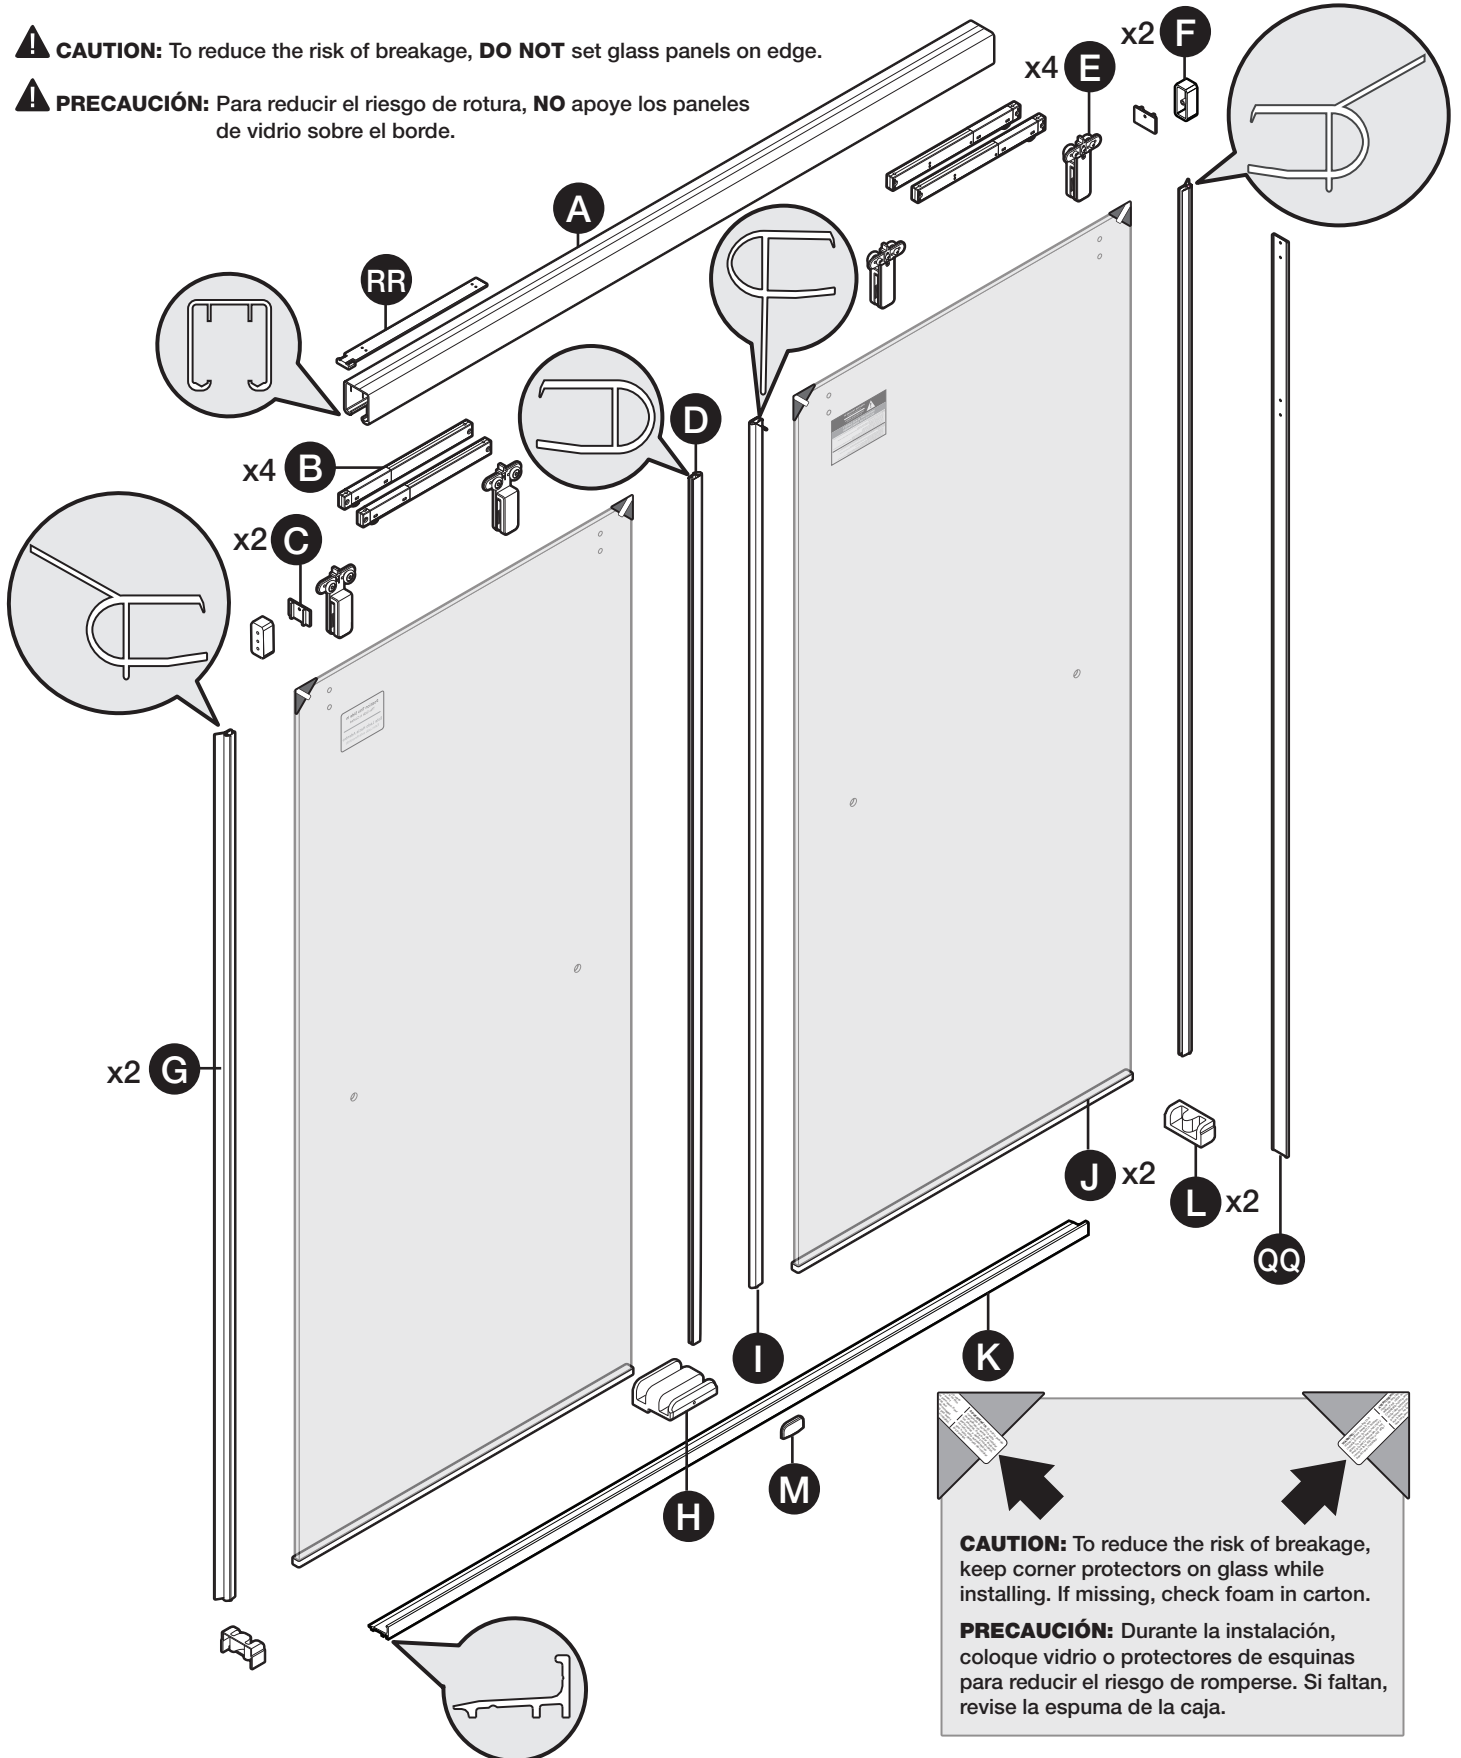

DOOR ASSEMBLY / MONTAJE DE LA PUERTA

⚠ CAUTION: To reduce the risk of breakage, **DO NOT** set glass panels on edge.

⚠ PRECAUCIÓN: Para reducir el riesgo de rotura, **NO** apoye los paneles de vidrio sobre el borde.

CAUTION: To reduce the risk of breakage, keep corner protectors on glass while installing. If missing, check foam in carton.

PRECAUCIÓN: Durante la instalación, coloque vidrio o protectores de esquinas para reducir el riesgo de romperse. Si faltan, revise la espuma de la caja.