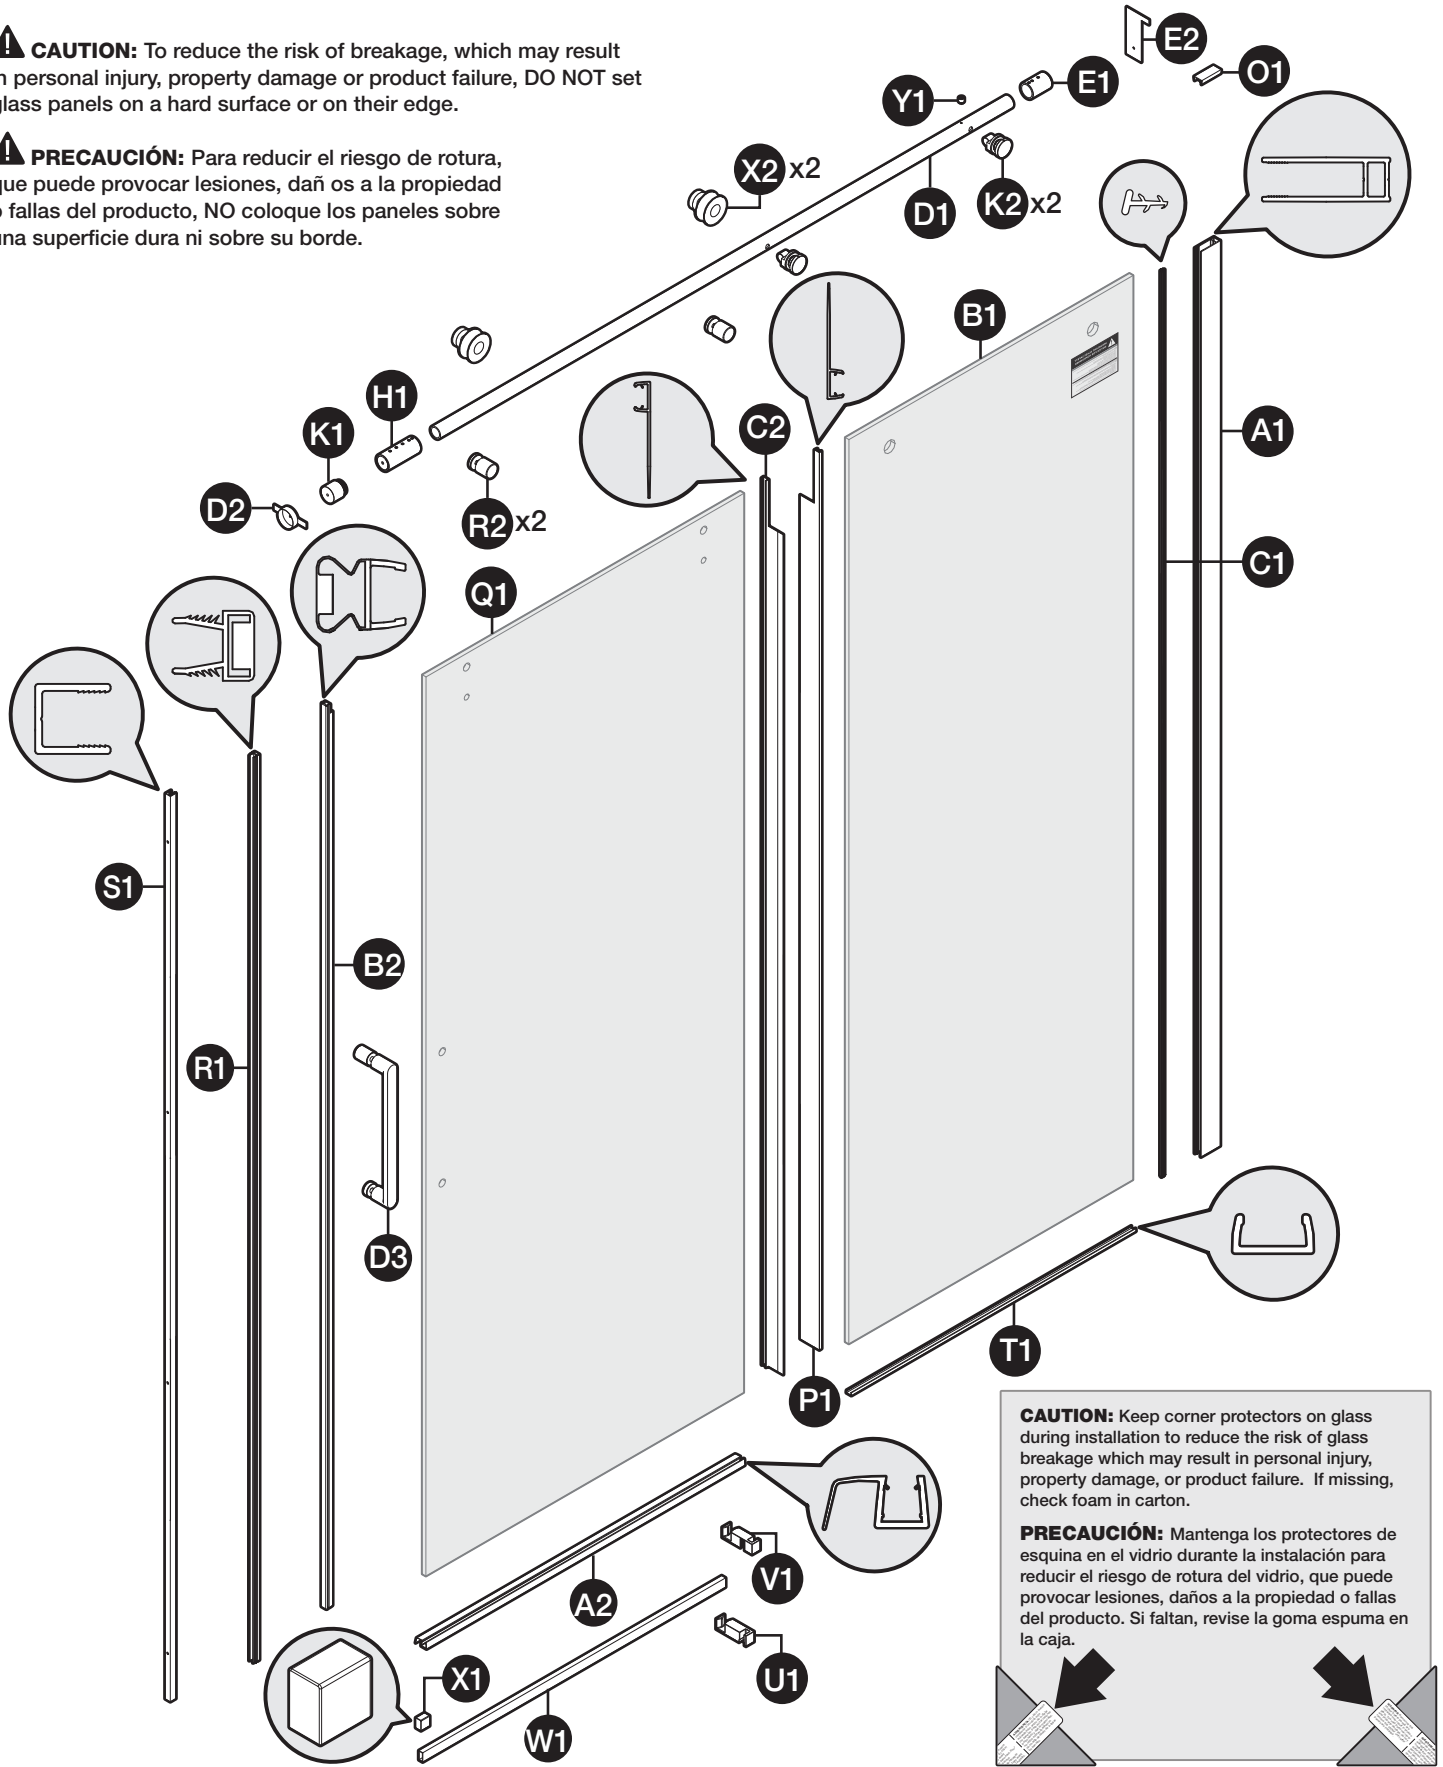

## DOOR ASSEMBLY / MONTAJE DE LA PUERTA

**⚠ CAUTION:** To reduce the risk of breakage, which may result in personal injury, property damage or product failure, DO NOT set glass panels on a hard surface or on their edge.

**⚠ PRECAUCIÓN:** Para reducir el riesgo de rotura, que puede provocar lesiones, daños a la propiedad o fallas del producto, NO coloque los paneles sobre una superficie dura ni sobre su borde.

**CAUTION:** Keep corner protectors on glass during installation to reduce the risk of glass breakage which may result in personal injury, property damage, or product failure. If missing, check foam in carton.

**PRECAUCIÓN:** Mantenga los protectores de esquina en el vidrio durante la instalación para reducir el riesgo de rotura del vidrio, que puede provocar lesiones, daños a la propiedad o fallas del producto. Si faltan, revise la goma espuma en la caja.